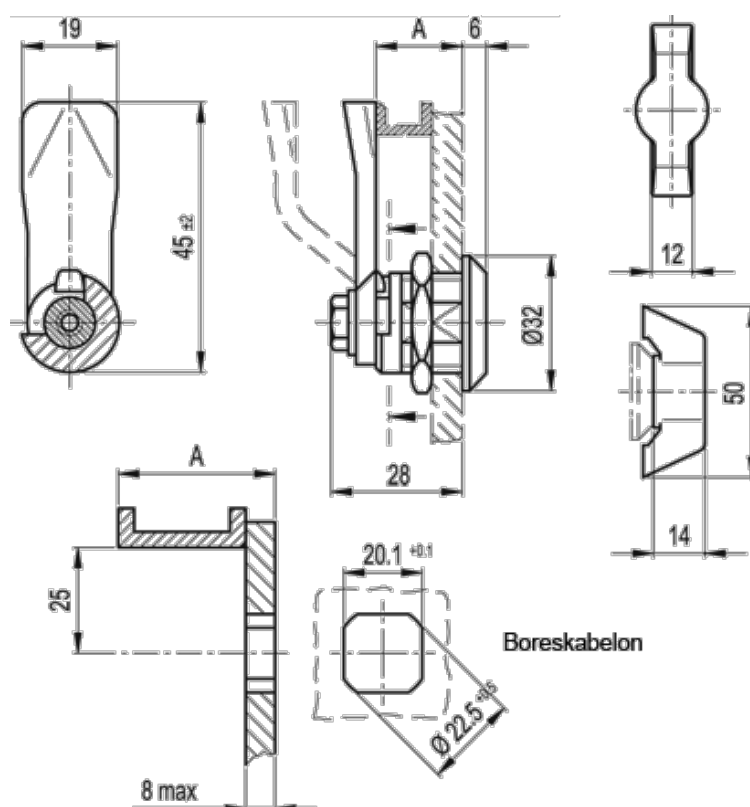

Varenummer: 20724030  
Beskrivelse: E+G Låseelement  
GN 115-SK-32

## Mål

A = 32